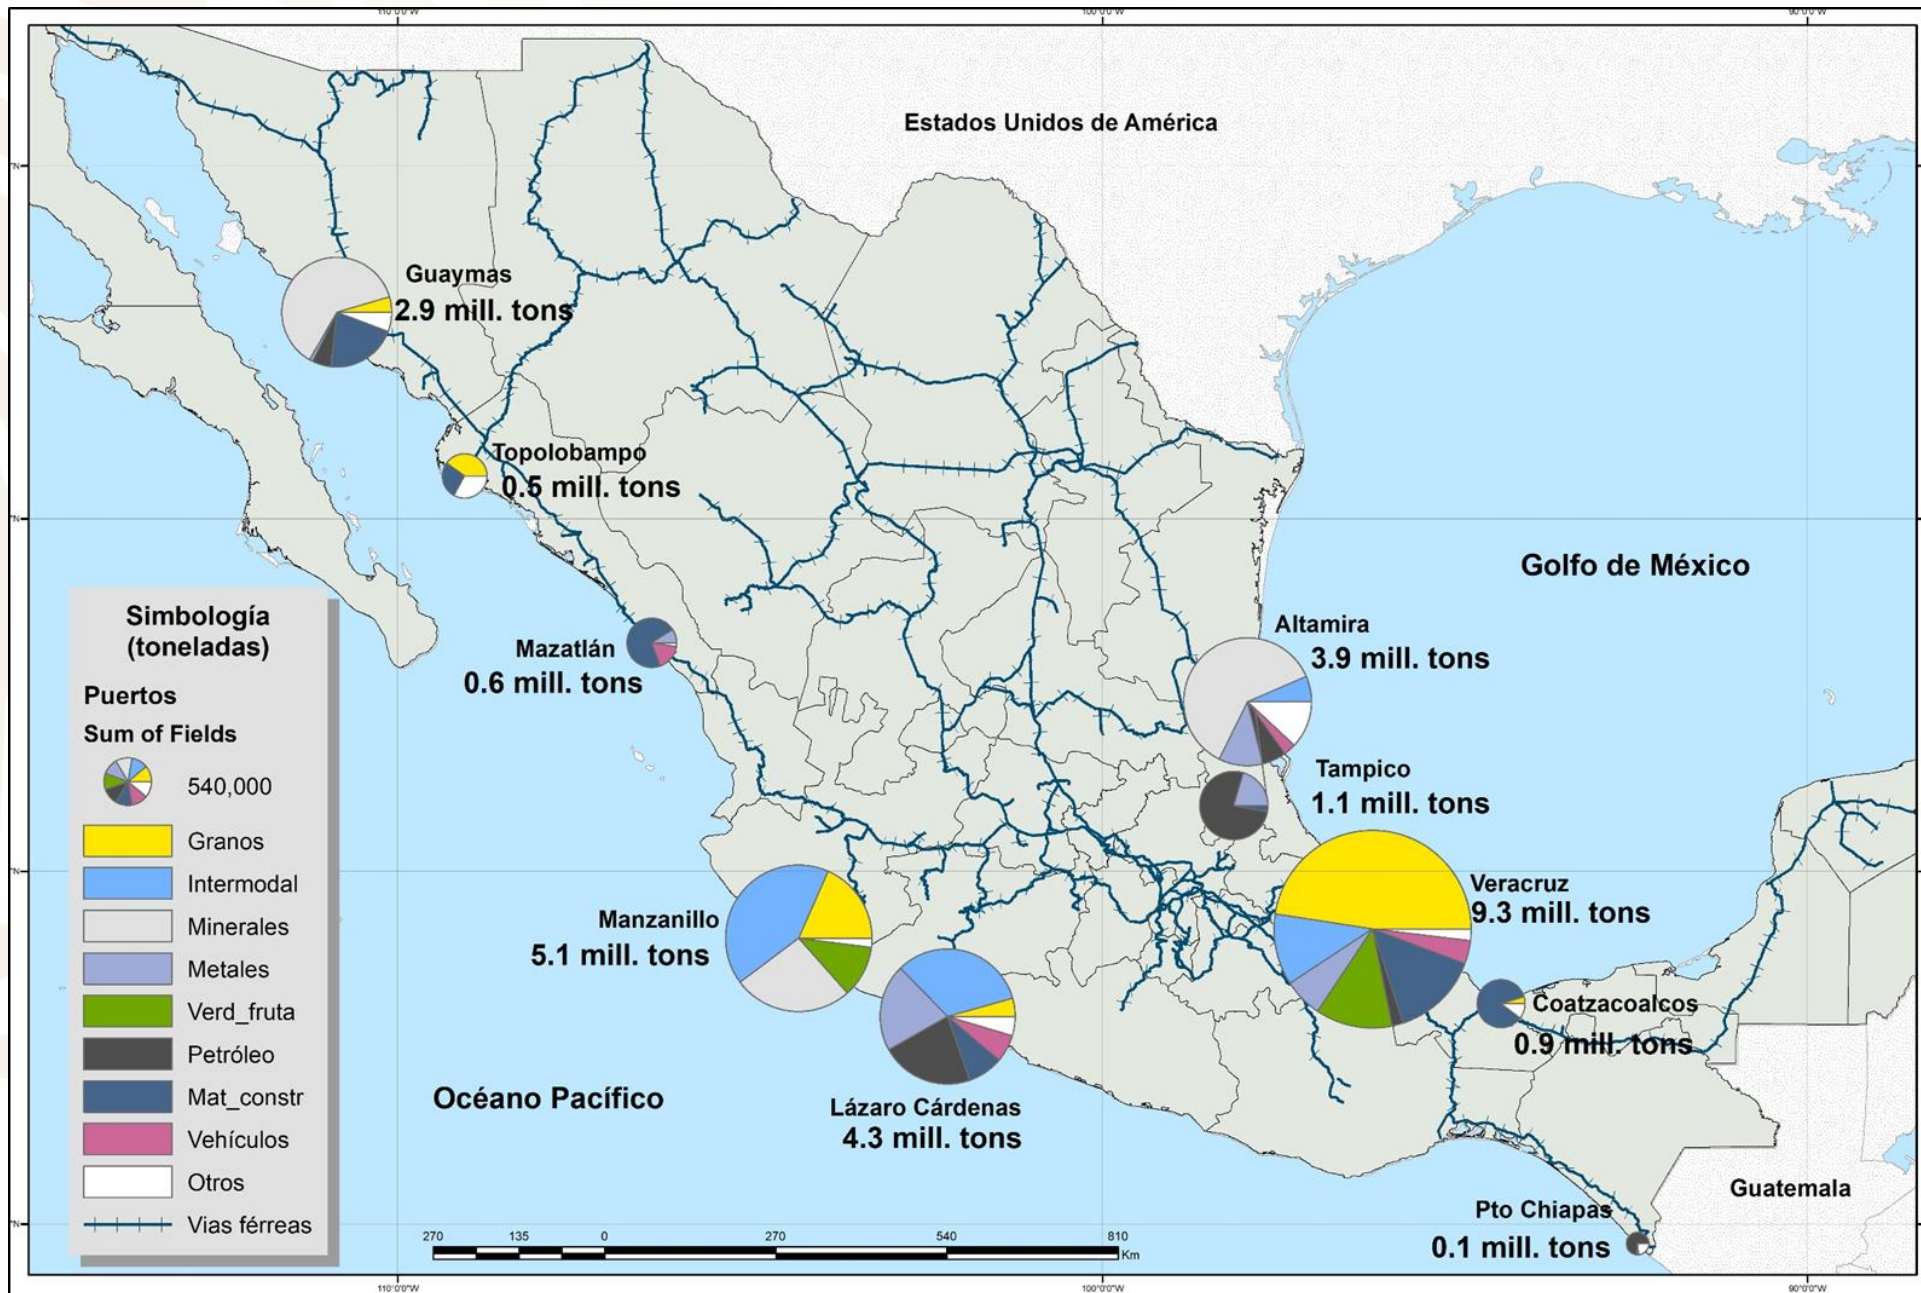

Expo Rail 2022

Ciudad de México, del 25 al 26 de octubre de 2022

Panel – Puertos y ferrocarril en México

COMUNICACIONES
SECRETARÍA DE INFRAESTRUCTURA, COMUNICACIONES Y TRANSPORTES

2022 *Ricardo Flores*
Año de Magón
PRECURSOR DE LA REVOLUCIÓN MEXICANA

Flujos de Carga Ferroviaria con Origen en Puertos (Importación)

Fuente: Elaboración del IMT, con base en datos de la ARTF y la CGPMM

Flujos de Carga Ferroviaria con Destino en Puertos (Exportación)

Fuente: Elaboración del IMT, con base en datos de la ARTF y la CGPMM

Principales Tipos de Carga Ferroviaria en Puertos Mexicanos

Fuente: Elaboración del IMT, con base en datos de la ARTF y la CGPMM