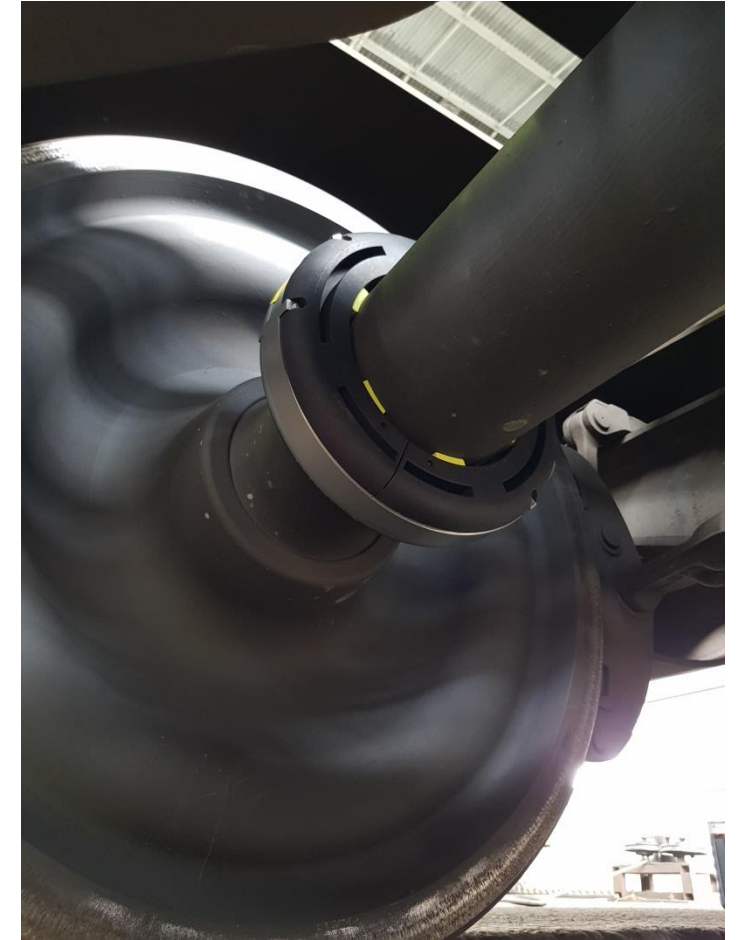

Flujo de Informacion

DLA Ring

Plataforma en Línea /
Movil

Reportes Ejecutivos /
Alertas

Ejemplo de Instalación

Instalación en 15 minutos

DLA Portátil: larga batería / sin instalación)

TotalFinder