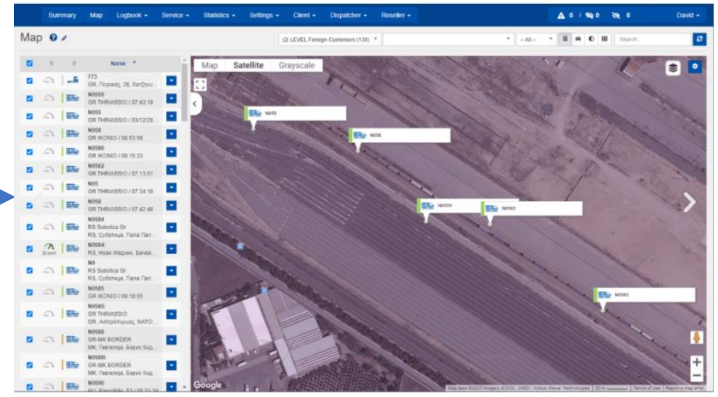

Flujo de Informacion

DLA Ring

Plataforma en Línea /
Movil

Reportes Ejecutivos /
Alertas

Ejemplo de Instalación

Instalación en 15 minutos

DLA Portátil: larga batería / sin instalación)

TotalFinder