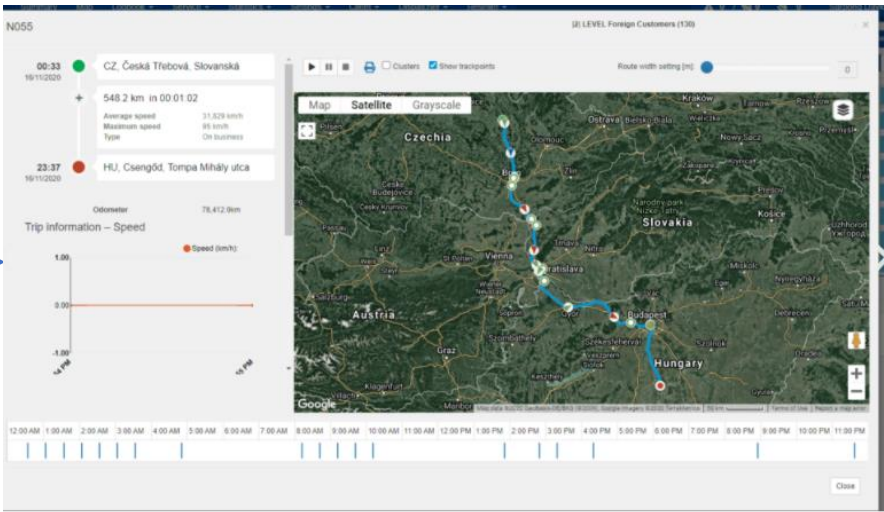

DLA LATAM 2022

DLA Ring

- ¿Dónde está el vagón?
- ¿Cuál es su kilometraje exacto?
- ¿Se acerca el vagón a la estación de destino?
- ¿Cómo podemos evitar el tiempo de inactividad innecesario?
- ¿Se utilizan nuestros vagones de la manera más eficiente posible?
- ¿Cuándo es la próxima inspección del vagón?
- ¿Están las vías en buenas condiciones?
- ¿Necesitamos mas información durante el trayecto?

Información continua en tiempo Real
Información Por Años
Sensores

Ninguna otra solución te pude dar estos 3 elementos simultáneamente

Usos Y Características

- Localización GPS/GSM
- Bitácora electrónica
- Geocercas con avisos de entrada/salida o no llegada
- Resumen de kilometraje a través de zonas, regiones o países
- Notificaciones de movimiento
- Monitoreo de temperatura, humedad o presión del aire
- Sensor de Apertura y cierre de puertas
- Velocidad y límites de velocidad
- Supervisión de vibraciones (defectos de carril)
- Detección de G-shock hasta 8G
- Notificación de mantenimiento (km, fecha)
- Alerta de batería baja
- Detección de manipulación del dispositivo

Flujo de Informacion

DLA Ring

Plataforma en Línea /
Movil

Reportes Ejecutivos /
Alertas

Ejemplo de Instalación

Instalación en 15 minutos

DLA Portátil: larga batería / sin instalación)

TotalFinder